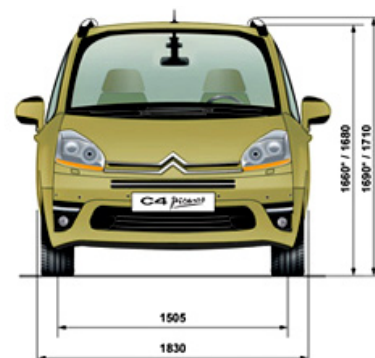

CITROËN GRAND C4 PICASSO

TEKNISK SPECIFIKATION OCH UTRUSTNING

KLÄDSEL

Tyg Anjou mörk	S	-
Velourklädsel "Zelig" grå och exclusivesäten fram	-	S
Läderklädsel och elmanövrerade stolar fram	-	T

INSTRUMENT

Bränslenivåmätare med varningslampa	S	S
Digital klocka	S	S
Digital serviceindikator	S	S
Digital yttertemperaturmätare	S	S
Digital vägmätare med trippmätare	S	S
Färddator	S	S
Kylvätsketemperaturmätare med varningslampa	S	S
Varningslampa för låg oljenivå	S	S
Varningssignal för öppna dörrar eller öppen bagagelucka	S	S
Varvräknare	S	S
Visartavlor med anpassningsbar bakgrundsfärg	-	S

EXTERIÖR

16"-hjul med navkapsel "Lofoten"	S	-
Kromade instegslistor	S	S
Lättmetallfälgar 16" "Managua"	-	S
Pack look (sidolister och stötfångarlistor i karossens färg)	S	S
Stänkskydd fram	S	S
Tonade rutor, mörktonad bakruta	S	S

TILLVAL/PAKET

Bagageutrymmespaket	T	S
Läderklädsel, elmanövrerade säten fram	-	T
Metalliclack	T	T
Navigationssystem "MyWay" (färgskärm, Bluetooth, Aux-uttag)	T	T
Pack Exclusive: parkeringssensorer fram och bak, adaptiva bi-xenonljus	-	T
Parkeringspaket: parkeringssensorer bak, automatiskt infällbara sidobackspeglar	T	S
Panoramaglastak	T	T
Svart klarlack	T	T

S= standard T= tillval

* Suspension AR pneumatique / Pneumatic rear suspension