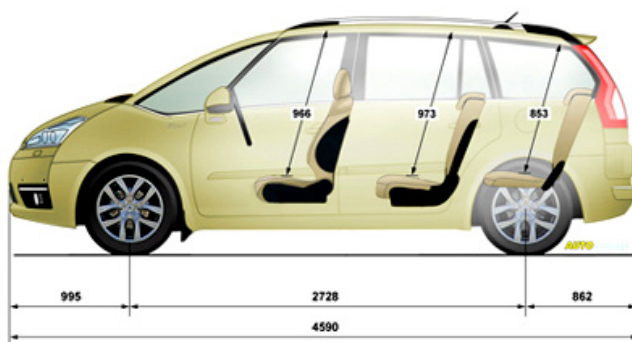

CITROËN GRAND C4 PICASSO

TEKNISK SPECIFIKATION OCH UTRUSTNING

KLÄDSEL

Tyg Anjou mörk	S	-
Velourklädsel "Zelig" grå och exclusivesäten fram	-	S
Läderklädsel och elmanövrerade stolar fram	-	T

INSTRUMENT

Bränslenivåmätare med varningslampa	S	S
Digital klocka	S	S
Digital serviceindikator	S	S
Digital yttertemperaturmätare	S	S
Digital vägmätare med trippmätare	S	S
Färddator	S	S
Kylvätsketemperaturmätare med varningslampa	S	S
Varningslampa för låg oljenivå	S	S
Varningssignal för öppna dörrar eller öppen bagagelucka	S	S
Varvräknare	S	S
Visartavlor med anpassningsbar bakgrundsfärg	-	S

EXTERIÖR

16"-hjul med navkapsel "Lofoten"	S	-
Kromade instegslistor	S	S
Lättmetallfälgar 16" "Managua"	-	S
Pack look (sidolister och stötfångarlistor i karossens färg)	S	S
Stänkskydd fram	S	S
Tonade rutor, mörktonad bakruta	S	S

TILLVAL/PAKET

Bagageutrymmespaket	T	S
Läderklädsel, elmanövrerade säten fram	-	T
Metalliclack	T	T
Navigationssystem "MyWay" (färgskärm, Bluetooth, Aux-uttag)	T	T
Pack Exclusive: parkeringssensorer fram och bak, adaptiva bi-xenonljus	-	T
Parkeringspaket: parkeringssensorer bak, automatiskt infällbara sidobackspeglar	T	S
Panoramaglastak	T	T
Svart klarlack	T	T

S= standard T= tillval

* Suspension AR pneumatique / Pneumatic rear suspension